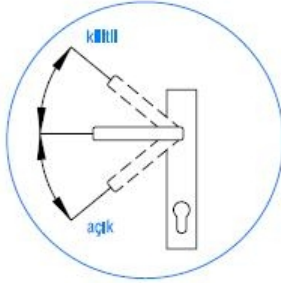

Kilitli Kapi İspanyoletli 35/92 (dilitli/güvenlikli kavrama)

3.1.1.7. Koldan Kumandalı

© Copyright by VORNE

	Ürün Kodu	İspanyolet Eni	İspanyolet Boyu	Kol Eksenli	Eksen Mesafesi	Arka Eksen	Kol Mil Yuvası	
1	V.6121.0102	16 mm	1600 mm	35 mm	92 mm	17.5 mm	8 mm	GK4 (güvenlikli kav.)
2	V.6121.0202	16 mm	1800 mm	35 mm	92 mm	17.5 mm	8 mm	GK4 (güvenlikli kav.)
3	V.6121.0302	16 mm	1600-2200 mm	35 mm	92 mm	17.5 mm	8 mm	GK4 (güvenlikli kav.)

Kilitli Kapa İspanyoletli 35/92 (dilitli/sürgülü/güvenlikli kavr.)

3.1.1.8. Koldan Kumandalı

© Copyright by VORNE

	Ürün Kodu	İspanyolet Eni	İspanyolet Boyu	Kol Eksenli	Eksen Mesafesi	Arka Eksen	Kol Mil Yuvası	
1	V.6122.0102	16 mm	1600 mm	35 mm	92 mm	17.5 mm	8 mm	GK4 (güvenlikli kavr.)
2	V.6122.0202	16 mm	1800 mm	35 mm	92 mm	17.5 mm	8 mm	GK4 (güvenlikli kavr.)
3	V.6122.0302	16 mm	1600-2200 mm	35 mm	92 mm	17.5 mm	8 mm	GK4 (güvenlikli kavr.)