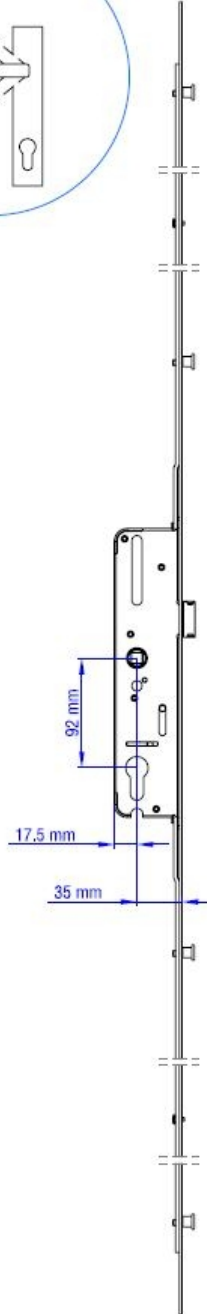

Kilitli Kapi İspanyoletli 35/92 (dilitli/güvenlikli kavrama)

3.1.1.7. Koldan Kumandalı

© Copyright by VORNE

	Ürün Kodu	İspanyolet Eni	İspanyolet Boyu	Kol Eksenli	Eksen Mesafesi	Arka Eksen	Kol Mil Yuvası	
1	V.6121.0102	16 mm	1600 mm	35 mm	92 mm	17.5 mm	8 mm	GK4 (güvenlikli kav.)
2	V.6121.0202	16 mm	1800 mm	35 mm	92 mm	17.5 mm	8 mm	GK4 (güvenlikli kav.)
3	V.6121.0302	16 mm	1600-2200 mm	35 mm	92 mm	17.5 mm	8 mm	GK4 (güvenlikli kav.)

Kilitli Kapa İspanyoletli 35/92 (dilitli/sürgülü/güvenlikli kavr.)

3.1.1.8. Koldan Kumandalı

© Copyright by VORNE

	Ürün Kodu	İspanyolet Eni	İspanyolet Boyu	Kol Eksenli	Eksen Mesafesi	Arka Eksen	Kol Mil Yuvası	
1	V.6122.0102	16 mm	1600 mm	35 mm	92 mm	17.5 mm	8 mm	GK4 (güvenlikli kavr.)
2	V.6122.0202	16 mm	1800 mm	35 mm	92 mm	17.5 mm	8 mm	GK4 (güvenlikli kavr.)
3	V.6122.0302	16 mm	1600-2200 mm	35 mm	92 mm	17.5 mm	8 mm	GK4 (güvenlikli kavr.)