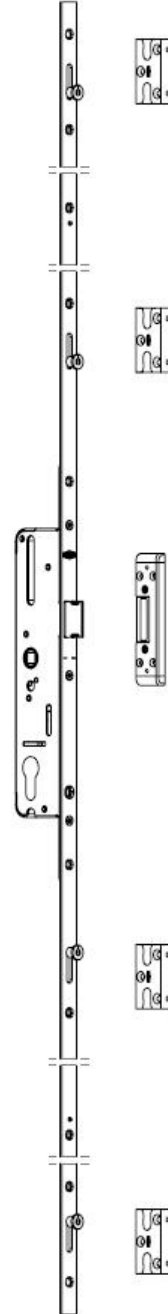

Kilitli Kapi İspanyoletli 35/92 (dilitli/güvenlikli kavrama)

3.1.1.7. Koldan Kumandalı

© Copyright by VORNE

	Ürün Kodu	İspanyolet Eni	İspanyolet Boyu	Kol Eksenli	Eksen Mesafesi	Arka Eksen	Kol Mil Yuvası	
1	V.6121.0102	16 mm	1600 mm	35 mm	92 mm	17.5 mm	8 mm	GK4 (güvenlikli kav.)
2	V.6121.0202	16 mm	1800 mm	35 mm	92 mm	17.5 mm	8 mm	GK4 (güvenlikli kav.)
3	V.6121.0302	16 mm	1600-2200 mm	35 mm	92 mm	17.5 mm	8 mm	GK4 (güvenlikli kav.)

Kilitli Kapa İspanyoletli 35/92 (dilitli/sürgülü/güvenlikli kavr.)

3.1.1.8. Koldan Kumandalı

© Copyright by VORNE

	Ürün Kodu	İspanyolet Eni	İspanyolet Boyu	Kol Eksenli	Eksen Mesafesi	Arka Eksen	Kol Mil Yuvası	
1	V.6122.0102	16 mm	1600 mm	35 mm	92 mm	17.5 mm	8 mm	GK4 (güvenlikli kavr.)
2	V.6122.0202	16 mm	1800 mm	35 mm	92 mm	17.5 mm	8 mm	GK4 (güvenlikli kavr.)
3	V.6122.0302	16 mm	1600-2200 mm	35 mm	92 mm	17.5 mm	8 mm	GK4 (güvenlikli kavr.)