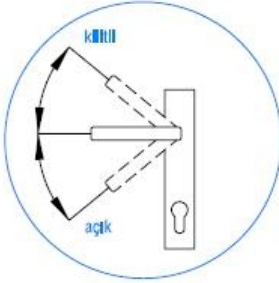

Kilitli Kapi İspanyoletli 35/92 (dilitli/güvenlikli kavrama)

3.1.1.7. Koldan Kumandalı

© Copyright by VORNE

	Ürün Kodu	İspanyolet Eni	İspanyolet Boyu	Kol Eksenli	Eksen Mesafesi	Arka Eksen	Kol Mil Yuvası	
1	V.6121.0102	16 mm	1600 mm	35 mm	92 mm	17.5 mm	8 mm	GK4 (güvenlikli kav.)
2	V.6121.0202	16 mm	1800 mm	35 mm	92 mm	17.5 mm	8 mm	GK4 (güvenlikli kav.)
3	V.6121.0302	16 mm	1600-2200 mm	35 mm	92 mm	17.5 mm	8 mm	GK4 (güvenlikli kav.)

Kilitli Kapa İspanyoletli 35/92 (dilitli/sürgülü/güvenlikli kavr.)

3.1.1.8. Koldan Kumandalı

© Copyright by VORNE

	Ürün Kodu	İspanyolet Eni	İspanyolet Boyu	Kol Eksenli	Eksen Mesafesi	Arka Eksen	Kol Mil Yuvası	
1	V.6122.0102	16 mm	1600 mm	35 mm	92 mm	17.5 mm	8 mm	GK4 (güvenlikli kavr.)
2	V.6122.0202	16 mm	1800 mm	35 mm	92 mm	17.5 mm	8 mm	GK4 (güvenlikli kavr.)
3	V.6122.0302	16 mm	1600-2200 mm	35 mm	92 mm	17.5 mm	8 mm	GK4 (güvenlikli kavr.)