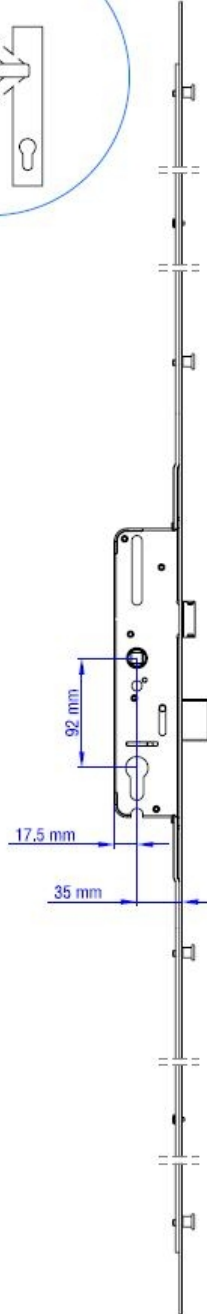

Kilitli Kapi İspanyoletli 35/92 (dilitli/güvenlikli kavrama)

3.1.1.7. Koldan Kumandalı

© Copyright by VORNE

	Ürün Kodu	İspanyolet Eni	İspanyolet Boyu	Kol Eksenli	Eksen Mesafesi	Arka Eksen	Kol Mil Yuvası	
1	V.6121.0102	16 mm	1600 mm	35 mm	92 mm	17.5 mm	8 mm	GK4 (güvenlikli kav.)
2	V.6121.0202	16 mm	1800 mm	35 mm	92 mm	17.5 mm	8 mm	GK4 (güvenlikli kav.)
3	V.6121.0302	16 mm	1600-2200 mm	35 mm	92 mm	17.5 mm	8 mm	GK4 (güvenlikli kav.)

Kilitli Kapa İspanyoletli 35/92 (dilitli/sürgülü/güvenlikli kavr.)

3.1.1.8. Koldan Kumandalı

© Copyright by VORNE

	Ürün Kodu	İspanyolet Eni	İspanyolet Boyu	Kol Eksenli	Eksen Mesafesi	Arka Eksen	Kol Mil Yuvası	
1	V.6122.0102	16 mm	1600 mm	35 mm	92 mm	17.5 mm	8 mm	GK4 (güvenlikli kavr.)
2	V.6122.0202	16 mm	1800 mm	35 mm	92 mm	17.5 mm	8 mm	GK4 (güvenlikli kavr.)
3	V.6122.0302	16 mm	1600-2200 mm	35 mm	92 mm	17.5 mm	8 mm	GK4 (güvenlikli kavr.)