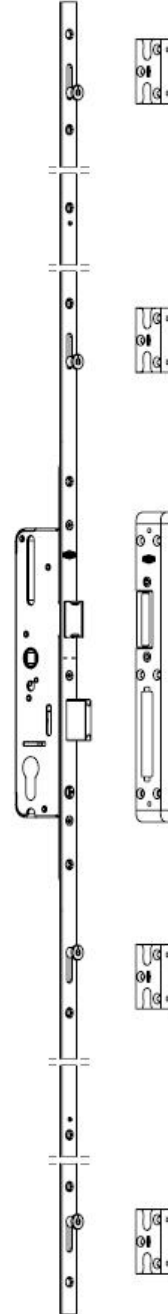

Kilitli Kapi İspanyoletli 35/92 (dilitli/güvenlikli kavrama)

3.1.1.7. Koldan Kumandalı

© Copyright by VORNE

	Ürün Kodu	İspanyolet Eni	İspanyolet Boyu	Kol Eksenli	Eksen Mesafesi	Arka Eksen	Kol Mil Yuvası	
1	V.6121.0102	16 mm	1600 mm	35 mm	92 mm	17.5 mm	8 mm	GK4 (güvenlikli kav.)
2	V.6121.0202	16 mm	1800 mm	35 mm	92 mm	17.5 mm	8 mm	GK4 (güvenlikli kav.)
3	V.6121.0302	16 mm	1600-2200 mm	35 mm	92 mm	17.5 mm	8 mm	GK4 (güvenlikli kav.)

Kilitli Kapa İspanyoletli 35/92 (dilitli/sürgülü/güvenlikli kavr.)

3.1.1.8. Koldan Kumandalı

© Copyright by VORNE

	Ürün Kodu	İspanyolet Eni	İspanyolet Boyu	Kol Eksenli	Eksen Mesafesi	Arka Eksen	Kol Mil Yuvası	
1	V.6122.0102	16 mm	1600 mm	35 mm	92 mm	17.5 mm	8 mm	GK4 (güvenlikli kavr.)
2	V.6122.0202	16 mm	1800 mm	35 mm	92 mm	17.5 mm	8 mm	GK4 (güvenlikli kavr.)
3	V.6122.0302	16 mm	1600-2200 mm	35 mm	92 mm	17.5 mm	8 mm	GK4 (güvenlikli kavr.)